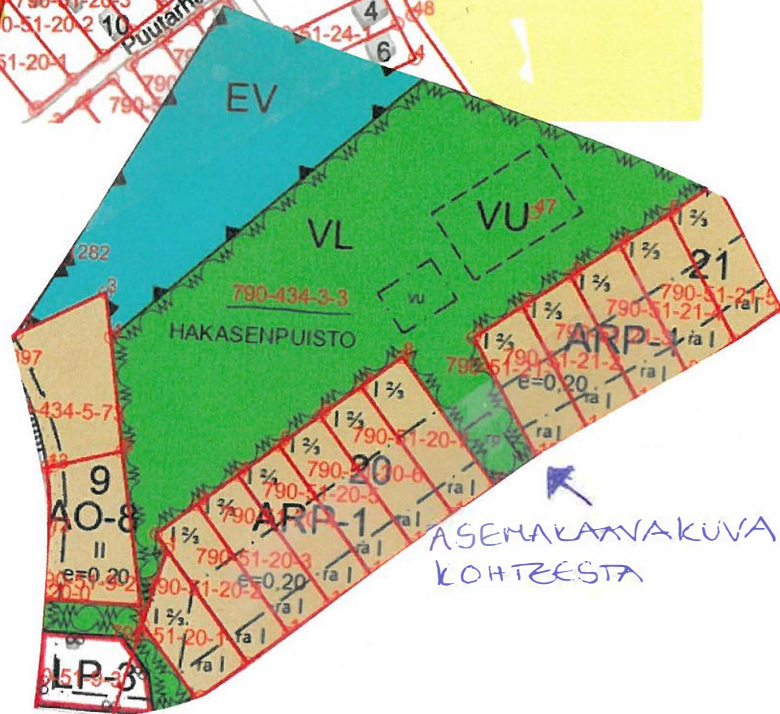

- havennushakkuu
- avohakkuu
- siemenpuuhakkuu

K.osa/Kylä KARKKU	Kortteli/Tila KARKKULA	Tontti/Rn:o	Rakennusluvan tunnus
Rakennustoimenpide PUIDEN KAATO		Piirustuslaji	Juoks.n:o
Rakennuskohteen nimi ja osoite KARKKULA, HAKASENPUISTO MÄÄRÄALA KIINTEISTÖSTÄ 790-434-3-3		Piirustuksen sisältö ASEMAPIIRROS	Mittakaavat ei MK ei MK
		Suunnittelualue, työn numero ja piirustuksen numero ARK	Muutos