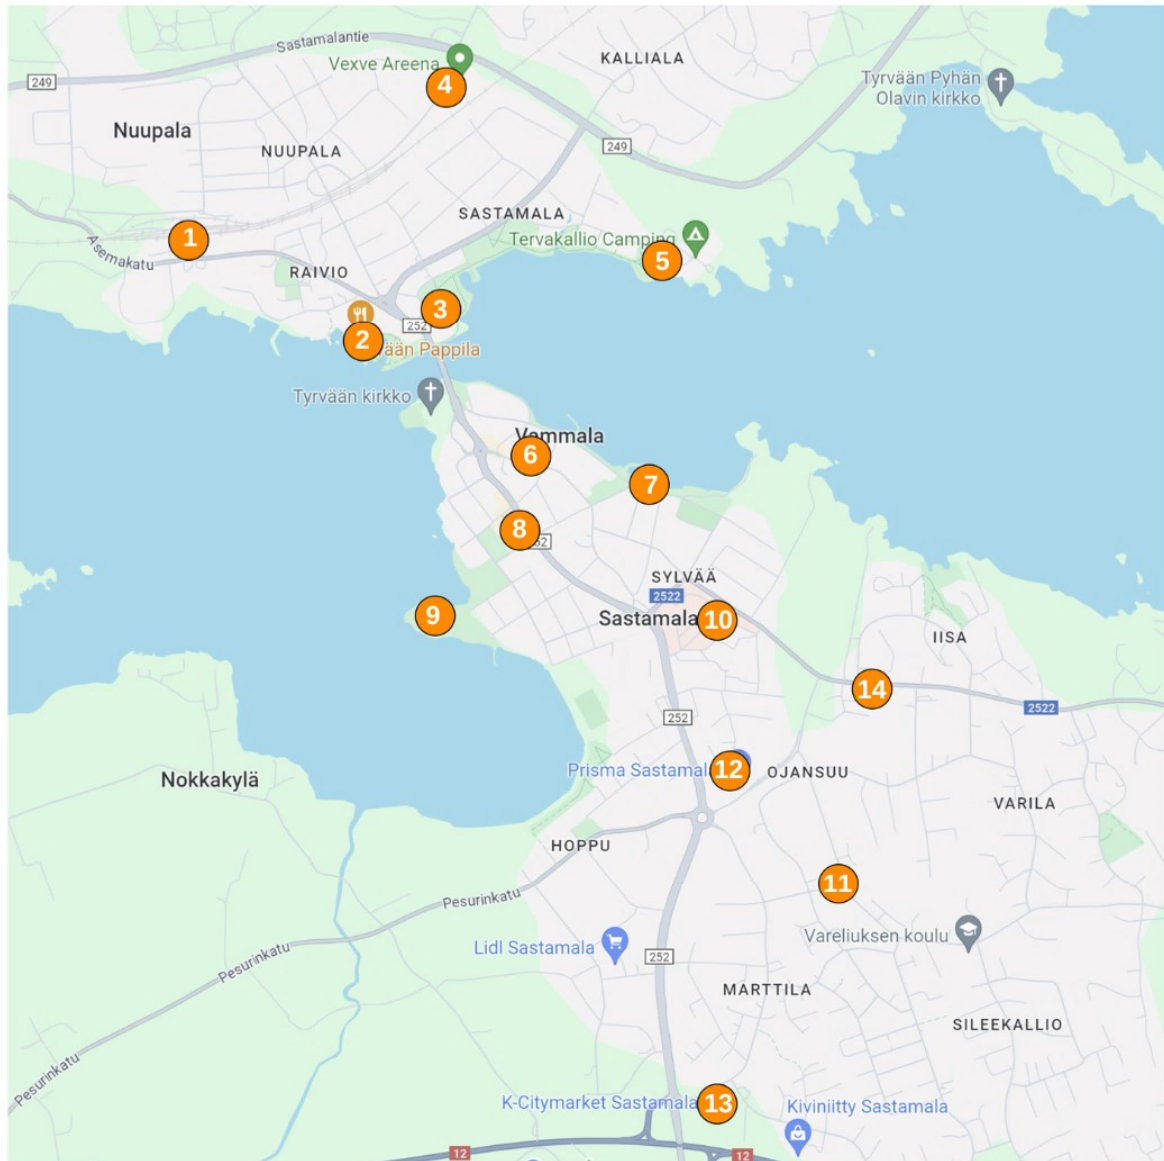

KAUPUNKIPYÖRIEN PYSÄKIT

1. Rautatieasema, pyörätelineet/katos
2. Tyrvään Pappila, seurakuntatalon seinusta
3. Kirjasto, pyörätelineet pääoven vas. puolella
4. Urheilukenttä, pyörätelineet
5. Tervakallion leirintäalue, sisäänajoportin vieressä
6. Herra Hakkaraisen talo, pyörätelineet
7. Bistro Laituri
8. Torikeskus, pyörätelineet
9. Kaalisaari, huoltorakennuksen seinusta
10. Sairaala/terveyskeskus, pyörätelineet
11. Aarnontien ja Poikkikadun risteys
12. Prisma, pyörätelineet
13. Citymarket, pyörätelineet
14. Kaupungintalon bussipysäkki, Tampereentie