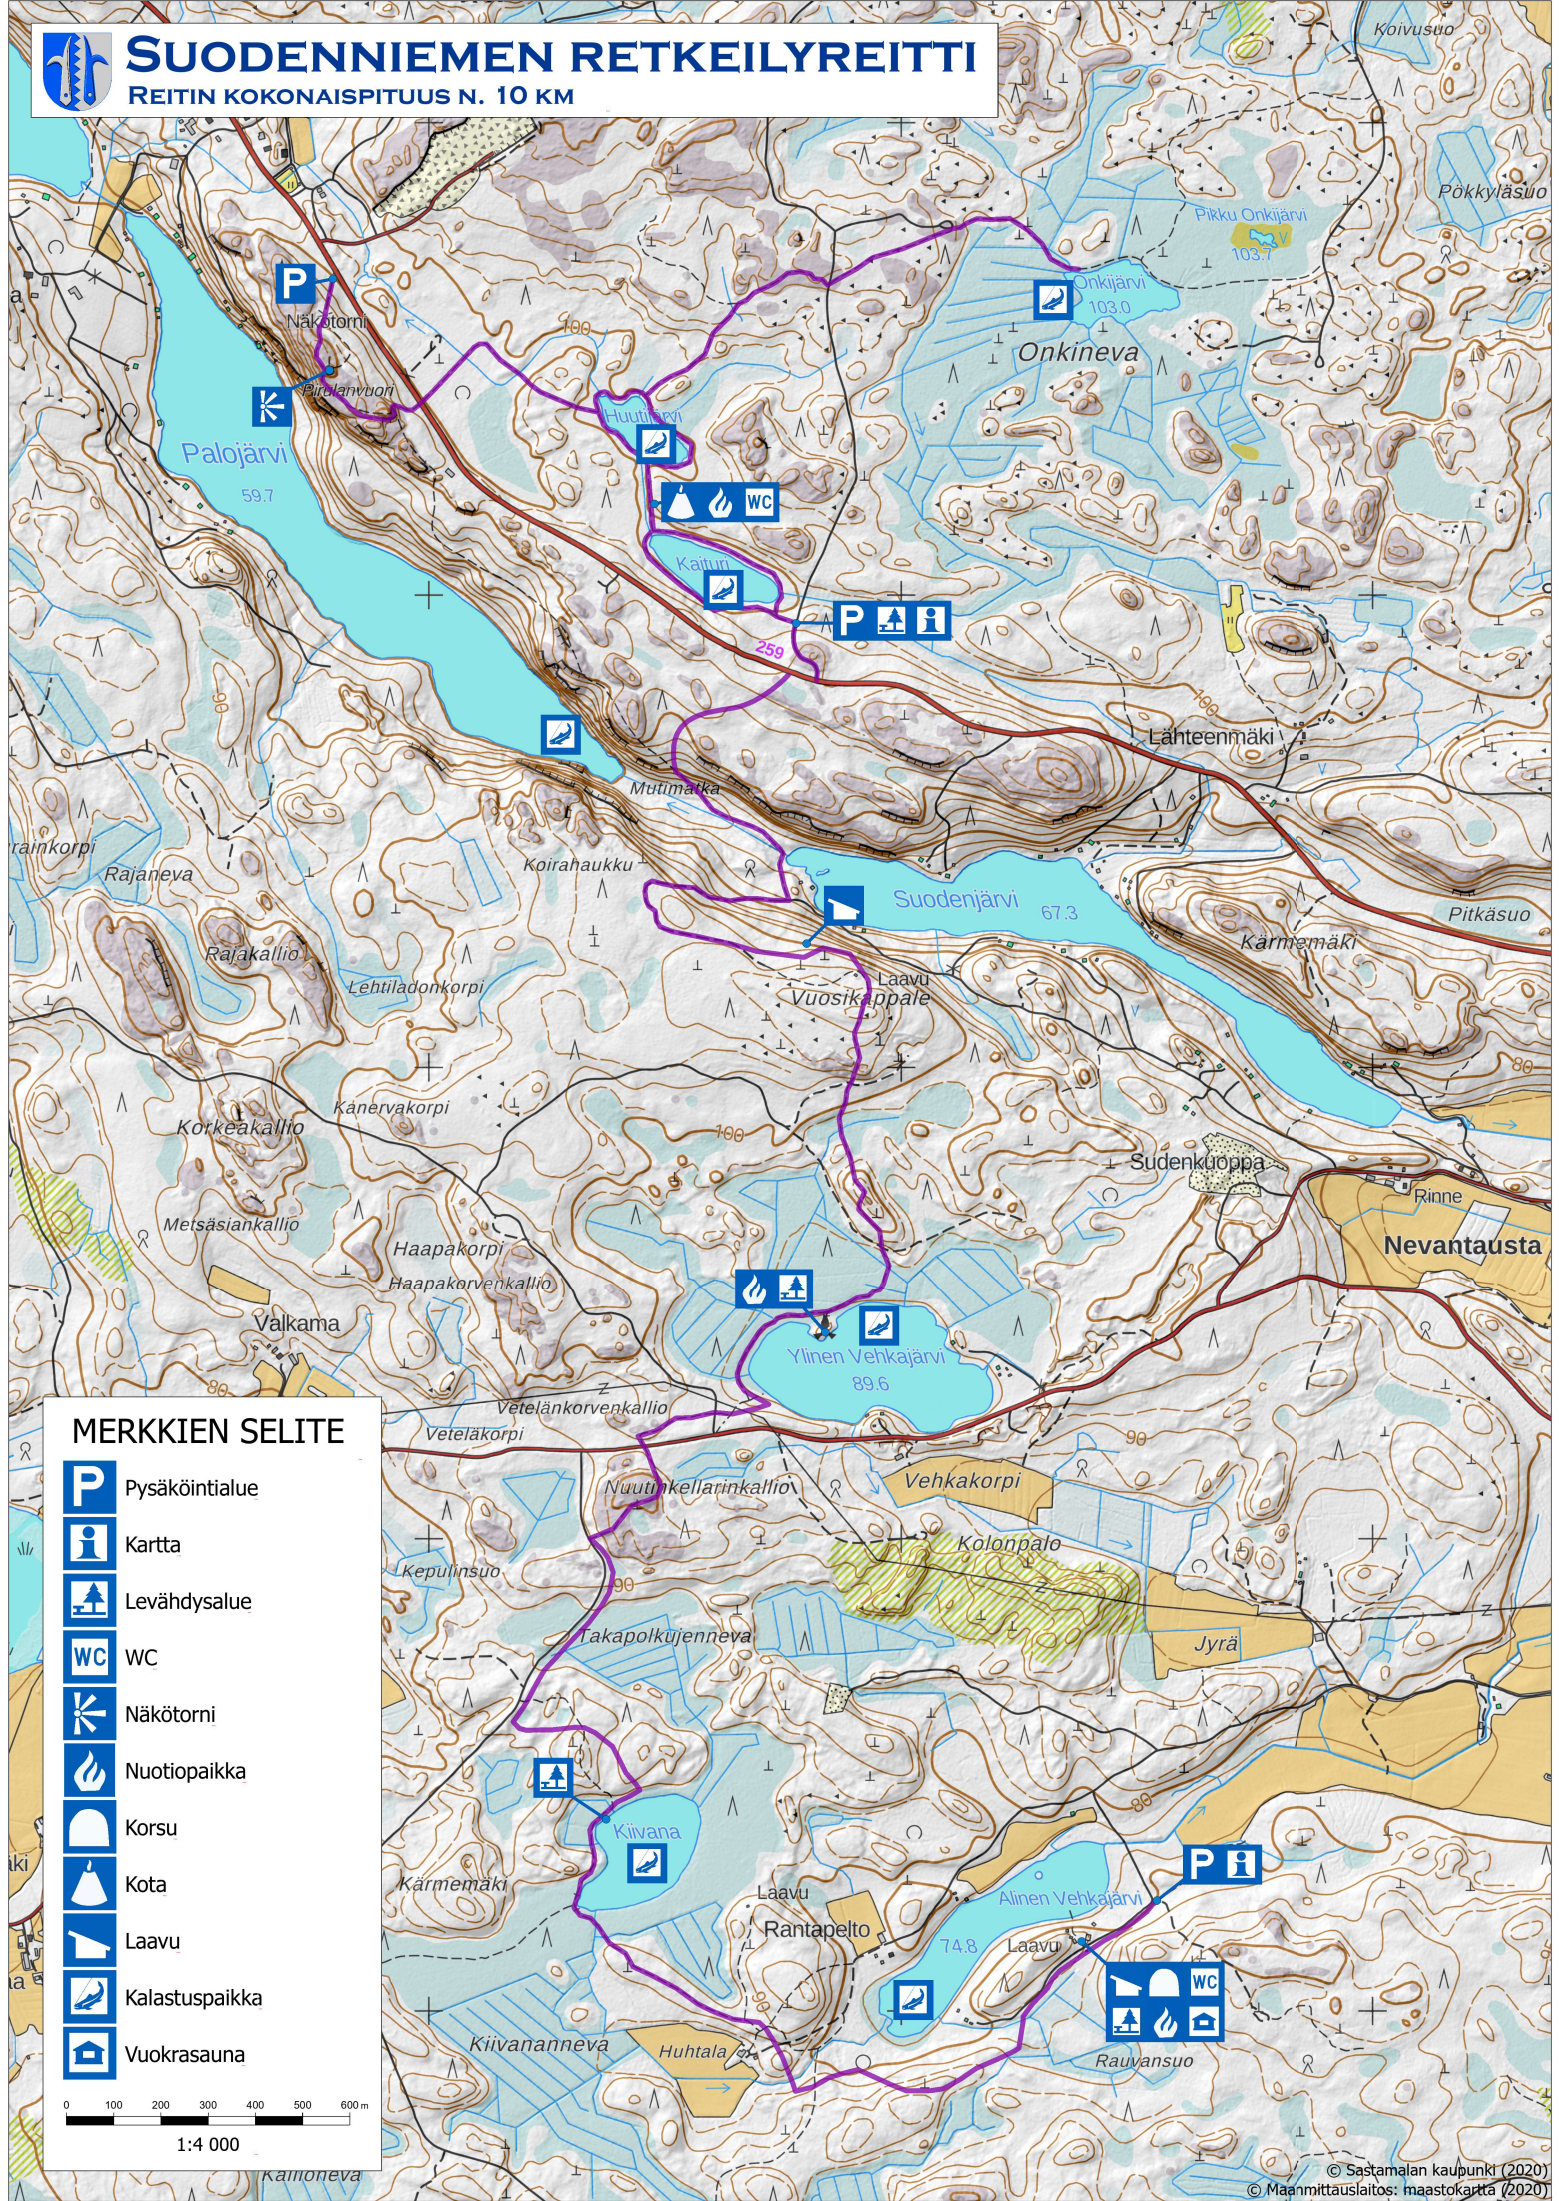

# SUODENNIEMEN RETKEILYREITTI

REITIN KOKONAISPITUUS N. 10 KM

## MERKKIEN SELITE

-  Pysäköintialue
-  Kartta
-  Levähdysalue
-  WC
-  Näkötorni
-  Nuotiopaikka
-  Korsi
-  Kota
-  Laavu
-  Kalastuspaikka
-  Vuokrasauna