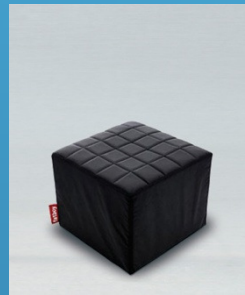

Vitriini alakaapilla

50x90 cm, h. 25/65cm

Vitriinikaappi

43x37 cm, h. 163cm

Vitriinikaappi

50x100 cm, h. 250 cm

Esiteteline, ZikZak

Pystynaulakko

h. 185cm

Seinänaulakko

Klippan-sohva

180x88 cm, h. 66cm

First Avenue -Rahi

58x58 cm, h. 47cm

Limoviikuna

h. 150-180 cm