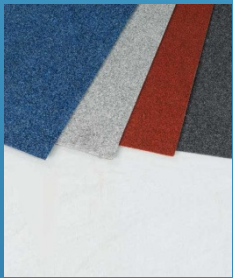

51x70 cm, h. 115cm

Profiili rakenteet / matot

Palamatto 1x2m

Tummanharmaa
Vaaleanharmaa
Punainen
Sininen

Rullamatto

Laajavalikoima
eri sävyjä

Kaariseinä

Eri halkaisijoita